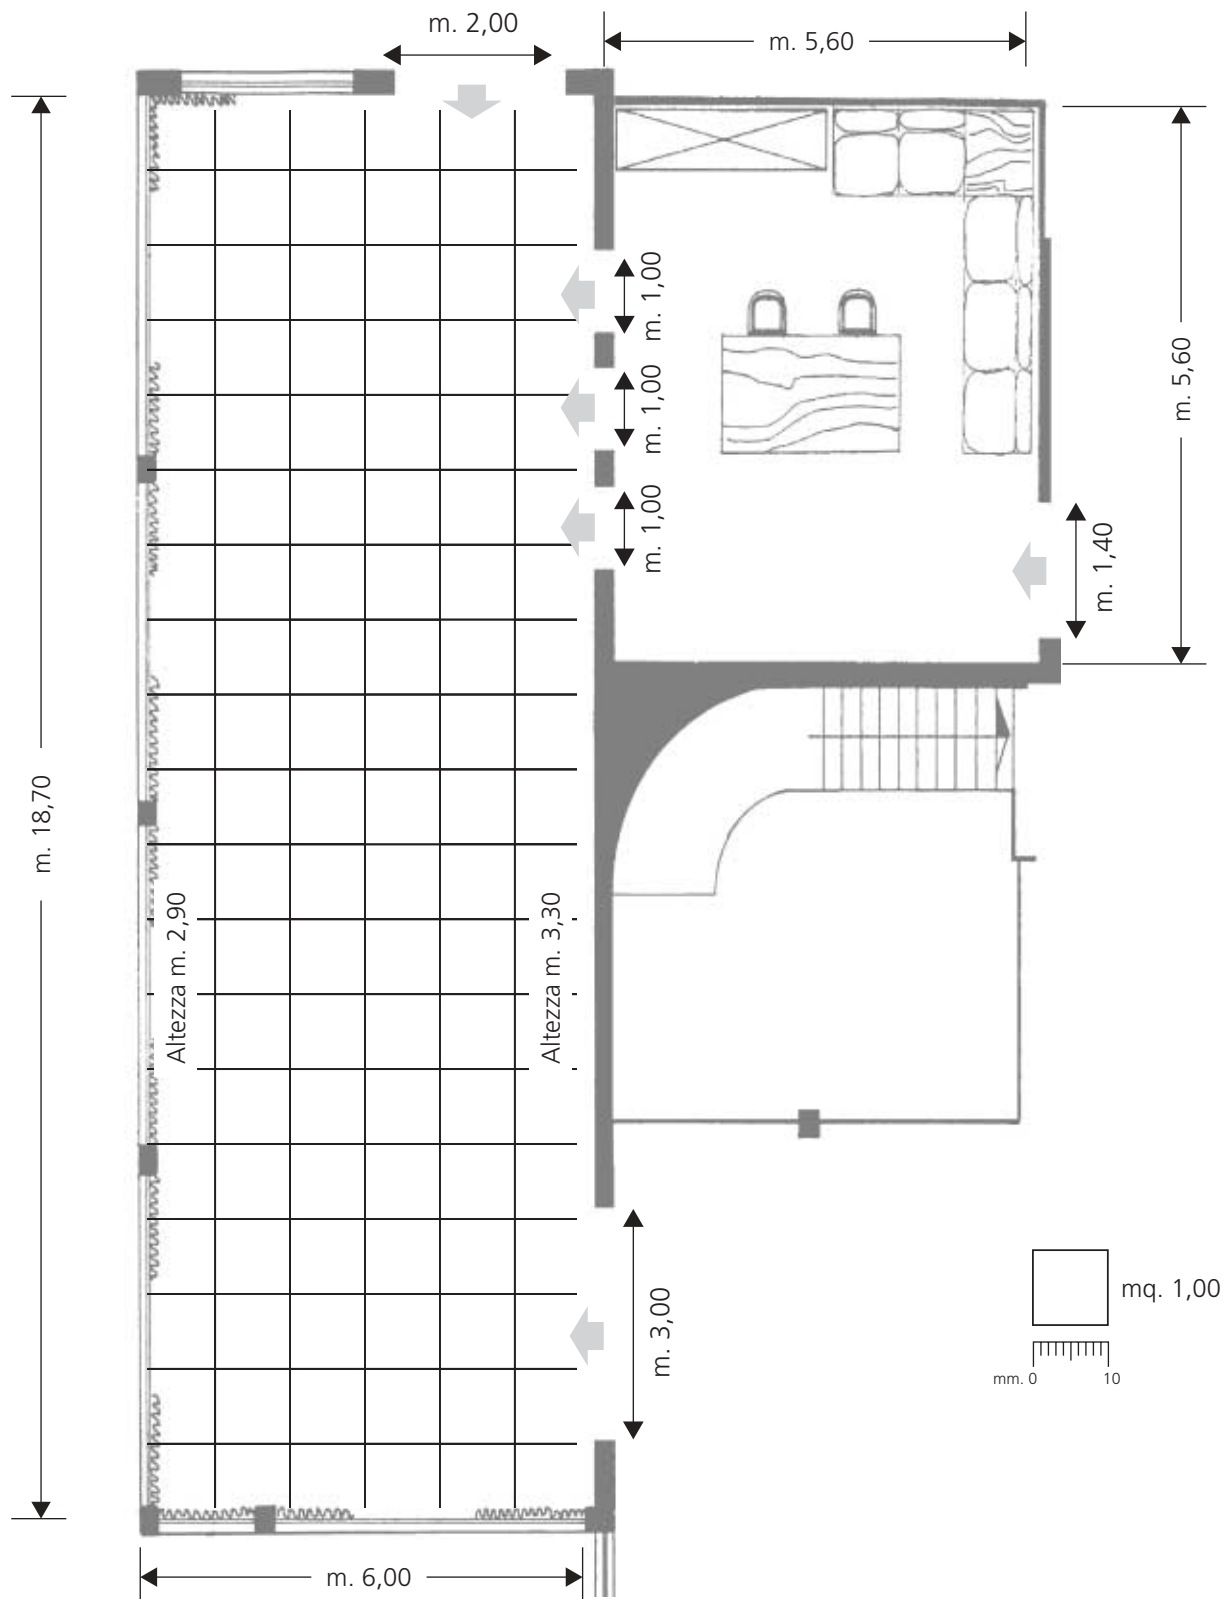

SALA BONAPARTE

CENTER

SERVIZI - SERVICES

- ✓ Saletta segreteria
- ✓ Telefono diretto esterno
- ✓ Fotocopiatrice, Fax
- ✓ Servizio segreteria
- ✓ Servizio hostess e interpreti
- ✓ Ufficio stampa
- ✓ Area espositiva 400 mq.
- ✓ Stands
- ✓ Palchi, Podio
- ✓ Passerella per sfilate
- ✓ Amplificazione sonora
- ✓ Impianto luci
- ✓ Videoregistrazione
- ✓ Flip charts
- ✓ Lavagna luminosa
- ✓ Proiettore diapositive
- ✓ Videoproiettore per PC
- ✓ TV grande schermo
- ✓ TV circuito chiuso
- ✓ Videoconferenza
- ✓ Accesso Internet - linea HDSL
- ✓ Noleggio attrezzature audiovisivi alta tecnologia
- ✓ Assistenza tecnica
- ✓ Organizzazione post-congress e incentives
- ✓ Aria condizionata

Hotel Hermitage - Biodola

La Biodola - 57037 Portoferraio (Li)
Tel. 0565. 97 40
Fax 0565. 96 99 84
www.hotelhermitage.it
www.hermitagebiodola.com
e-mail: info@hotelhermitage.it

SALA BONAPARTE

Situata al primo piano del corpo centrale dell'Hotel, la sala dispone di vetrate con vista sul Golfo della Biodola. Può essere allestita a platea per 130 persone, oppure a banchi scuola per 60 persone, presidenza 2/5 posti e podio relatore. Dispone di saletta segreteria e area comunicante arredata a salotti per pausa coffee-break e mini-incontri di lavoro. Assieme alla Sala Elba può essere inoltre allestita come zona espositiva di complessivi 200 mq.

SALA BONAPARTE

PLANIMETRIA

Dimensioni

Capienza posti - disposizione a

Sala Bonaparte	Dimensioni		Capienza posti - disposizione a		
	Sala	Soffitto	Teatro	Scuola	Cocktail
	mq. 117	mt. 2,90/3,30	130	60	150